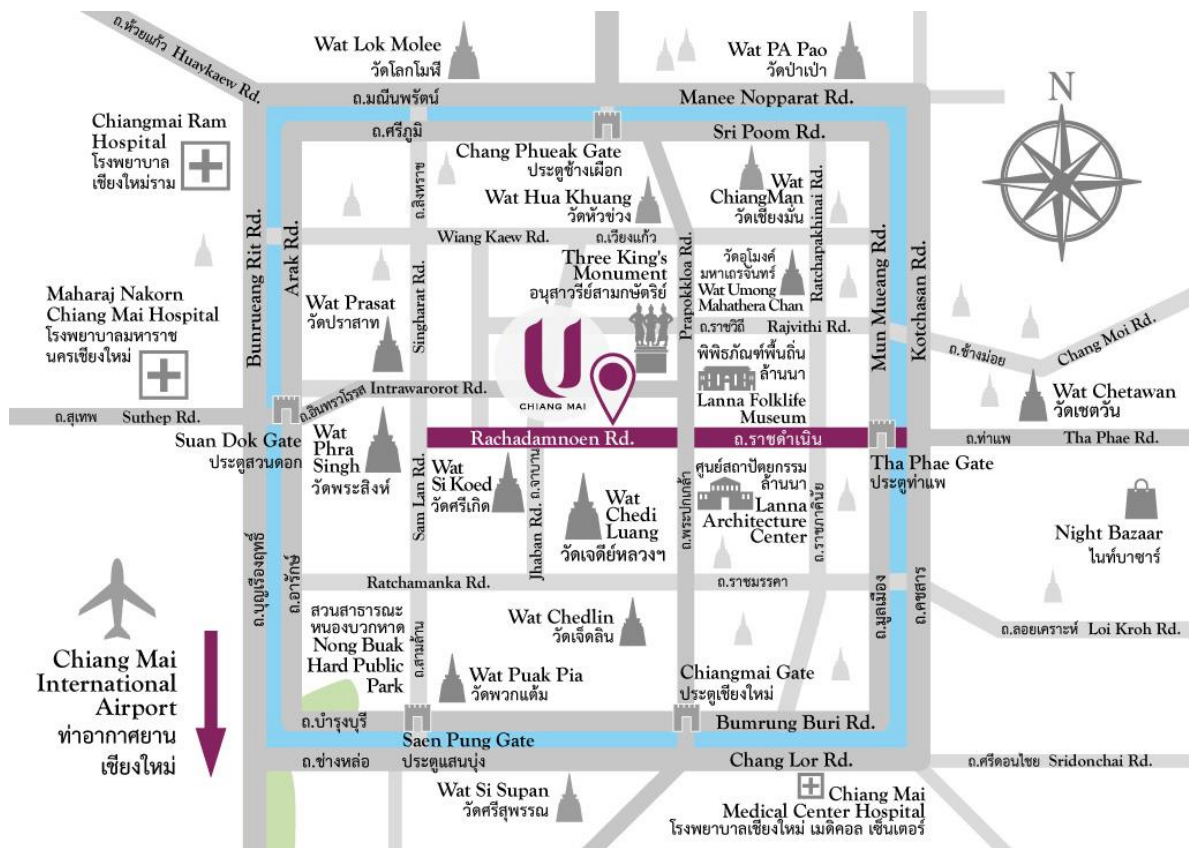

แผนที่

สอบถามข้อมูลเพิ่มเติม กรุณาติดต่อ

โสฬสา พึ่งสุพรรณ (กวาง) ผู้ช่วยผู้อำนวยการฝ่ายประชาสัมพันธ์

โทร 02 255 9925 อีเมล prth@absolutehotelservices.com

ปรับปรุงล่าสุด : 13 ธันวาคม 2561