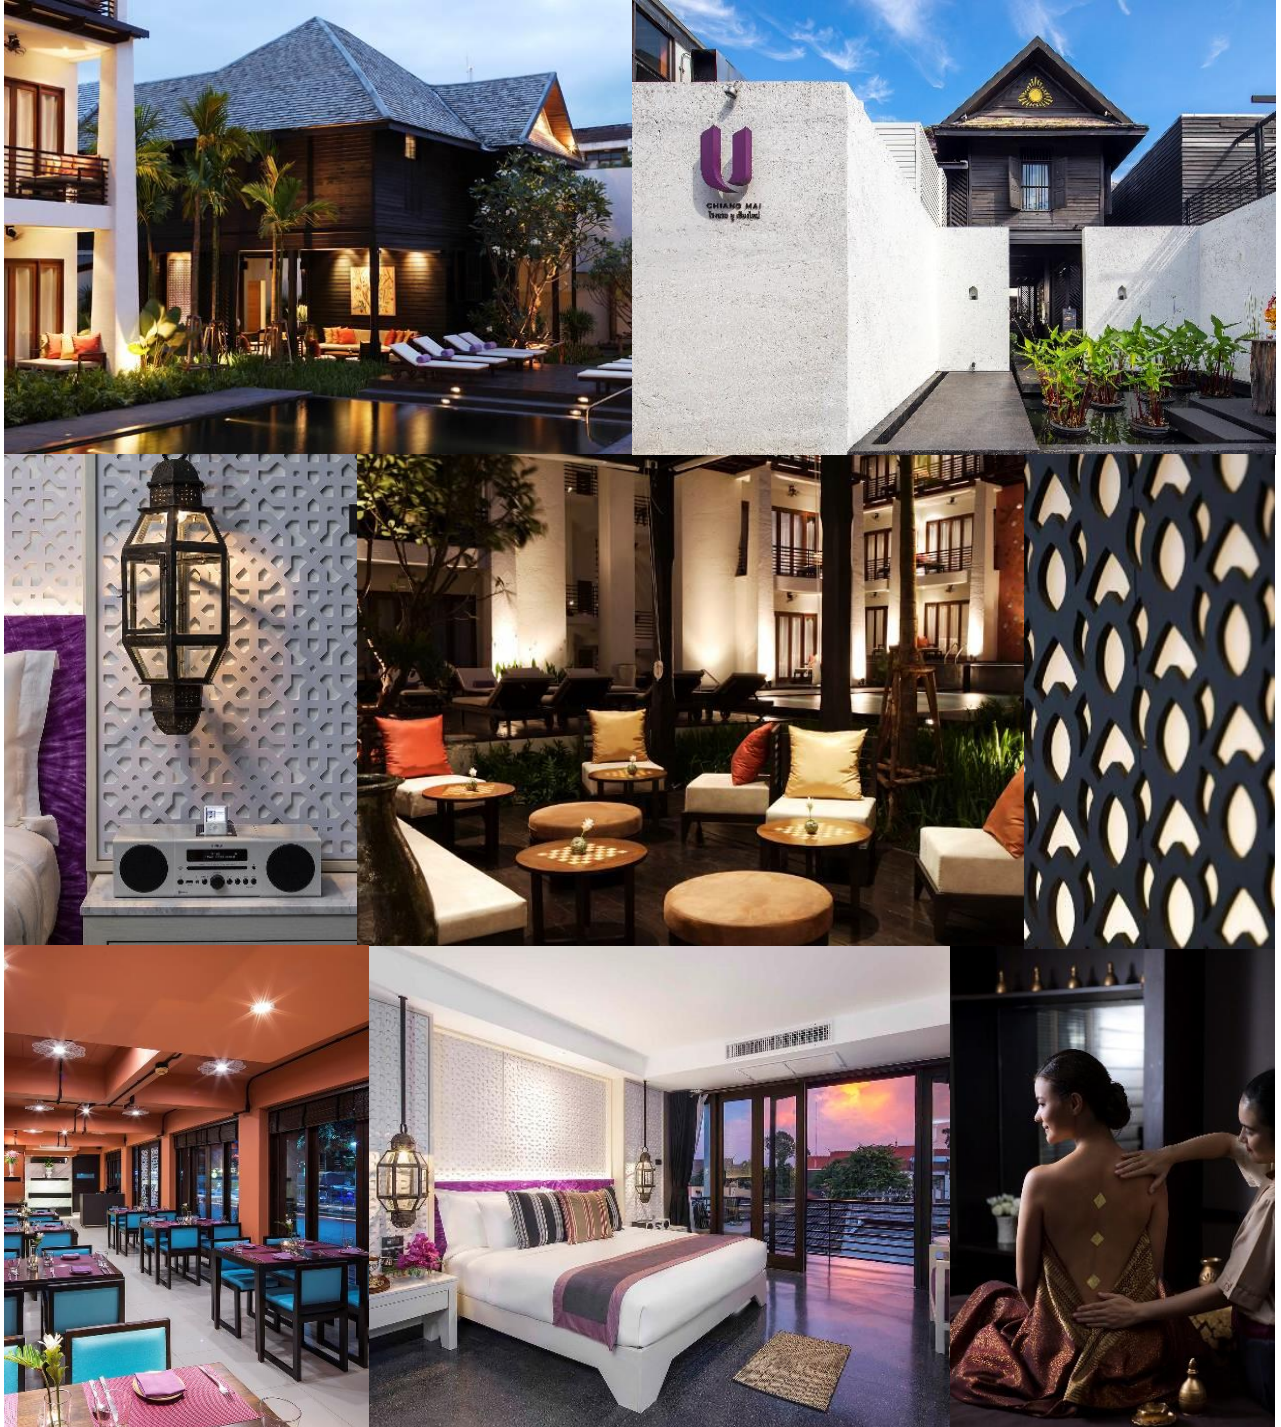

U Chiang Mai
70 Ratchadamnoen Road,
Sri-Poom Muang District,
Chiang Mai 50200 Thailand
Tel +66 53 327 000
Fax +66 53 327 096
www.uchiangmai.com

ข้อมูลทั่วไป ยู เชียงใหม่