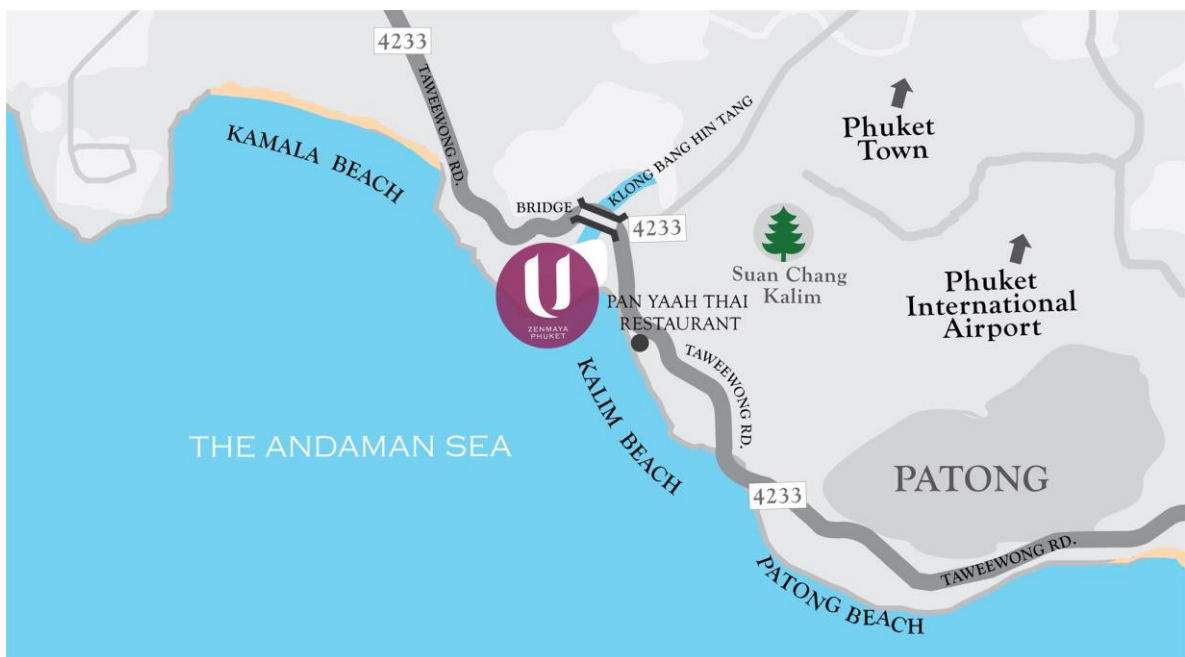

ห้องประชุม และจัดเลี้ยง

ยู เซนมายา ภูเก็ตมี 2 ห้องจัดงานประชุมและงานจัดเลี้ยง ขนาดเล็กไปจนถึงขนาดกลาง โดยห้องประชุมเล็ก ตั้งอยู่ตรงข้ามห้องสมุด สามารถรองรับแขกได้ห้องละ 30 คน ส่วนห้องประชุมใหญ่ ตั้งอยู่ใกล้กับหาดออบแดดจำลองสามารถรองรับแขกได้มากถึง 70 คน ภายในห้องพร้อมด้วยสิ่งอำนวยความสะดวกด้านการจัดเลี้ยง และประชุม สัมมนาอย่างครบครัน เมนูอาหารถูกคัดสรรมาอย่างพิถีพิถัน รวมถึงการบริการที่ใส่ใจ จนกล้ารับประกันว่างานเลี้ยงของคุณจะประทับใจและเป็นที่ยึดจำมากที่สุดงานหนึ่ง

โปรแกรมเพื่อสังคม U Make a Difference

โปรแกรมเพื่อสังคม U Make A Difference เป็นโครงการที่ ยู โฮเทลแอนด์รีสอร์ท จัดขึ้นเพื่อสนับสนุนองค์กรที่ให้บริการชุมชนในท้องถิ่นที่โรงแรมตั้งอยู่ ในฐานะแขกของเราท่านสามารถเป็นส่วนหนึ่งของโครงการนี้ โดย ยู เซนมายา ภูเก็ต จะบริจาคเงินทุก 30 บาทจากอัตราค่าห้องพักทุกห้องต่อวัน โดยรวบรวมไปบริจาคเพื่อการกุศลปีละ 2 ครั้ง

การเดินทาง

โรงแรมมีบริการรถรับ-ส่ง พร้อมคนขับที่มีความรู้ภาษาอังกฤษ (มีค่าบริการเพิ่มเติม)

เที่ยวบิน

สนามบินนานาชาติภูเก็ต (HKT) เป็นสนามบินที่คึกคักที่สุดเป็นอันดับสองในประเทศไทย โดยมีมากกว่า 10 สายการบินที่ให้บริการ ผู้โดยสารมากกว่า 2,900,000 คน และเที่ยวบิน 27,000 เที่ยวบินต่อปี

แผนที่

สอบถามข้อมูลเพิ่มเติม กรุณาติดต่อ

ฝ่ายประชาสัมพันธ์

โทร 02 255 9925 อีเมลล์ prth@absolutehotelservices.com

ปรับปรุงล่าสุด : 20 มีนาคม 2562